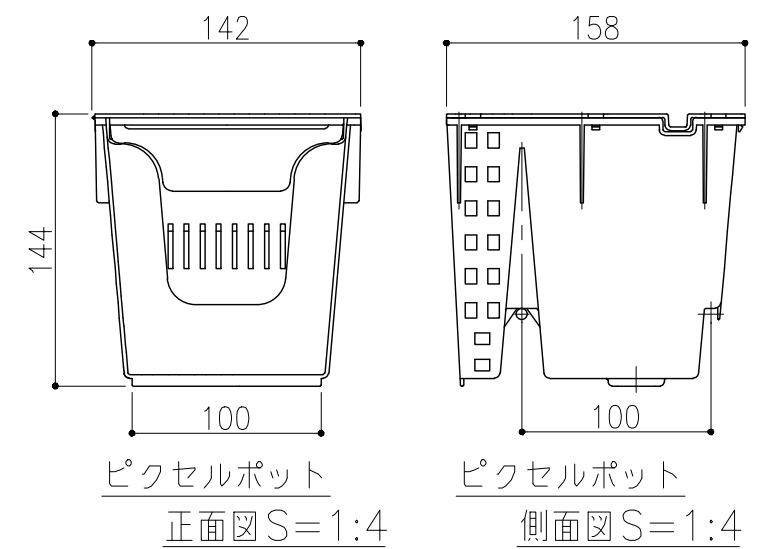

GREEN FACADE®

グリーンファサードシリーズ

東邦レオ 壁面緑化システム

A部拡大図 S=1:5

B部拡大図 S=1:5

側面図 S=1:10

平面図 S=1:10

正面図 S=1:10

ピクセルポット
正面図 S=1:4

ピクセルポット
側面図 S=1:4

東邦レオ (株) GREEN FACADE グリーンファサード ピクセル (一般名称 可変式基盤一体型壁面緑化システム)

- ピクセルフレーム
材質・仕上 スチール製 溶融亜鉛メッキ処理
サイズ 900×870×100 (36目) φ6
外寸 906×870×106
カラーバリエーション 標準色はブラック
- ピクセルポット
材質・仕上 耐候性PP
サイズ 144×142×158
カラーバリエーション 標準色はブラック
- 重量は 70kg/m² (下地フレーム、水受け樋は含みません)
- 植物は専門園場にてピクセルポットに植え付け、養生後出荷します。