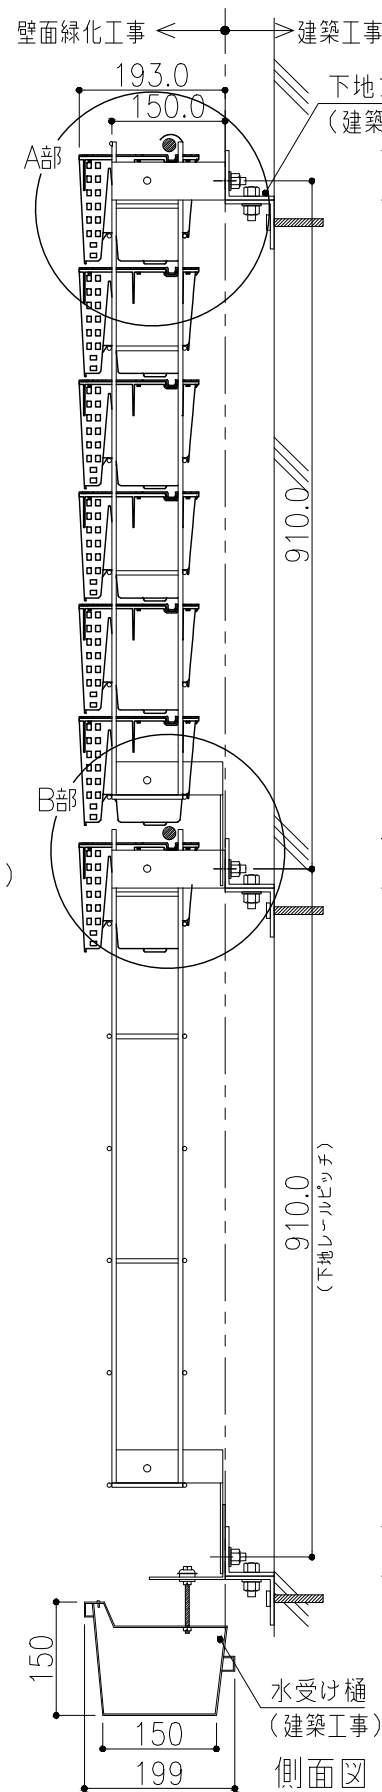

GREEN FACADE®

グリーンファサードシリーズ

東邦レオ 壁面緑化システム

A部拡大図 S=1:5

B部拡大図 S=1:5

側面図 S=1:10

平面図 S=1:10

正面図 S=1:10

ピクセルポット
正面図 S=1:4

ピクセルポット
側面図 S=1:4

東邦レオ (株) GREEN FACADE グリーンファサード ピクセル (一般名称 可変式基盤一体型壁面緑化システム)

- ピクセルフレーム
材質・仕上 スチール製 溶融亜鉛メッキ処理
サイズ 900×870×100 (36目) φ6
外寸 906×870×106
カラーバリエーション 標準色はブラック
- ピクセルポット
材質・仕上 耐候性PP
サイズ 144×142×158
カラーバリエーション 標準色はブラック
- 重量は 70kg/m² (下地フレーム、水受け樋は含みません)
- 植物は専門園場にてピクセルポットに植え付け、養生後出荷します。