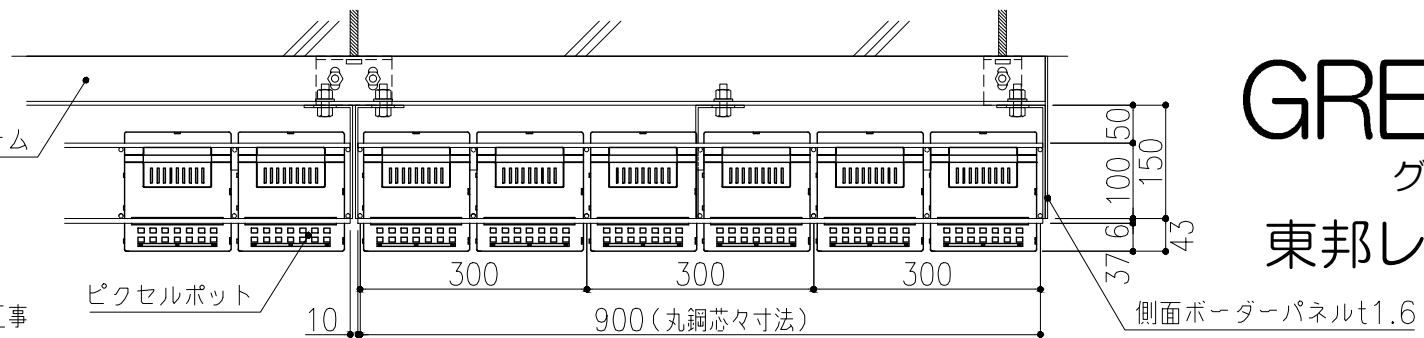

GREEN FACADE®

グリーンファサードシリーズ

東邦レオ 壁面緑化システム

A部拡大図 S=1:5

B部拡大図 S=1:5

側面図 S=1:10

平面図 S=1:10

正面図 S=1:10

ピクセルポット
正面図 S=1:4

ピクセルポット
側面図 S=1:4

東邦レオ (株) GREEN FACADE グリーンファサード ピクセル (一般名称 可変式基盤一体型壁面緑化システム)

- ピクセルフレーム
材質・仕上 スチール製 溶融亜鉛メッキ処理
サイズ 900×870×100 (36目) φ6
外寸 906×870×106
カラーバリエーション 標準色はブラック
- ピクセルポット
材質・仕上 耐候性PP
サイズ 144×142×158
カラーバリエーション 標準色はブラック
- 重量は 70kg/m² (下地フレーム、水受け樋は含みません)
- 植物は専門園場にてピクセルポットに植え付け、養生後出荷します。