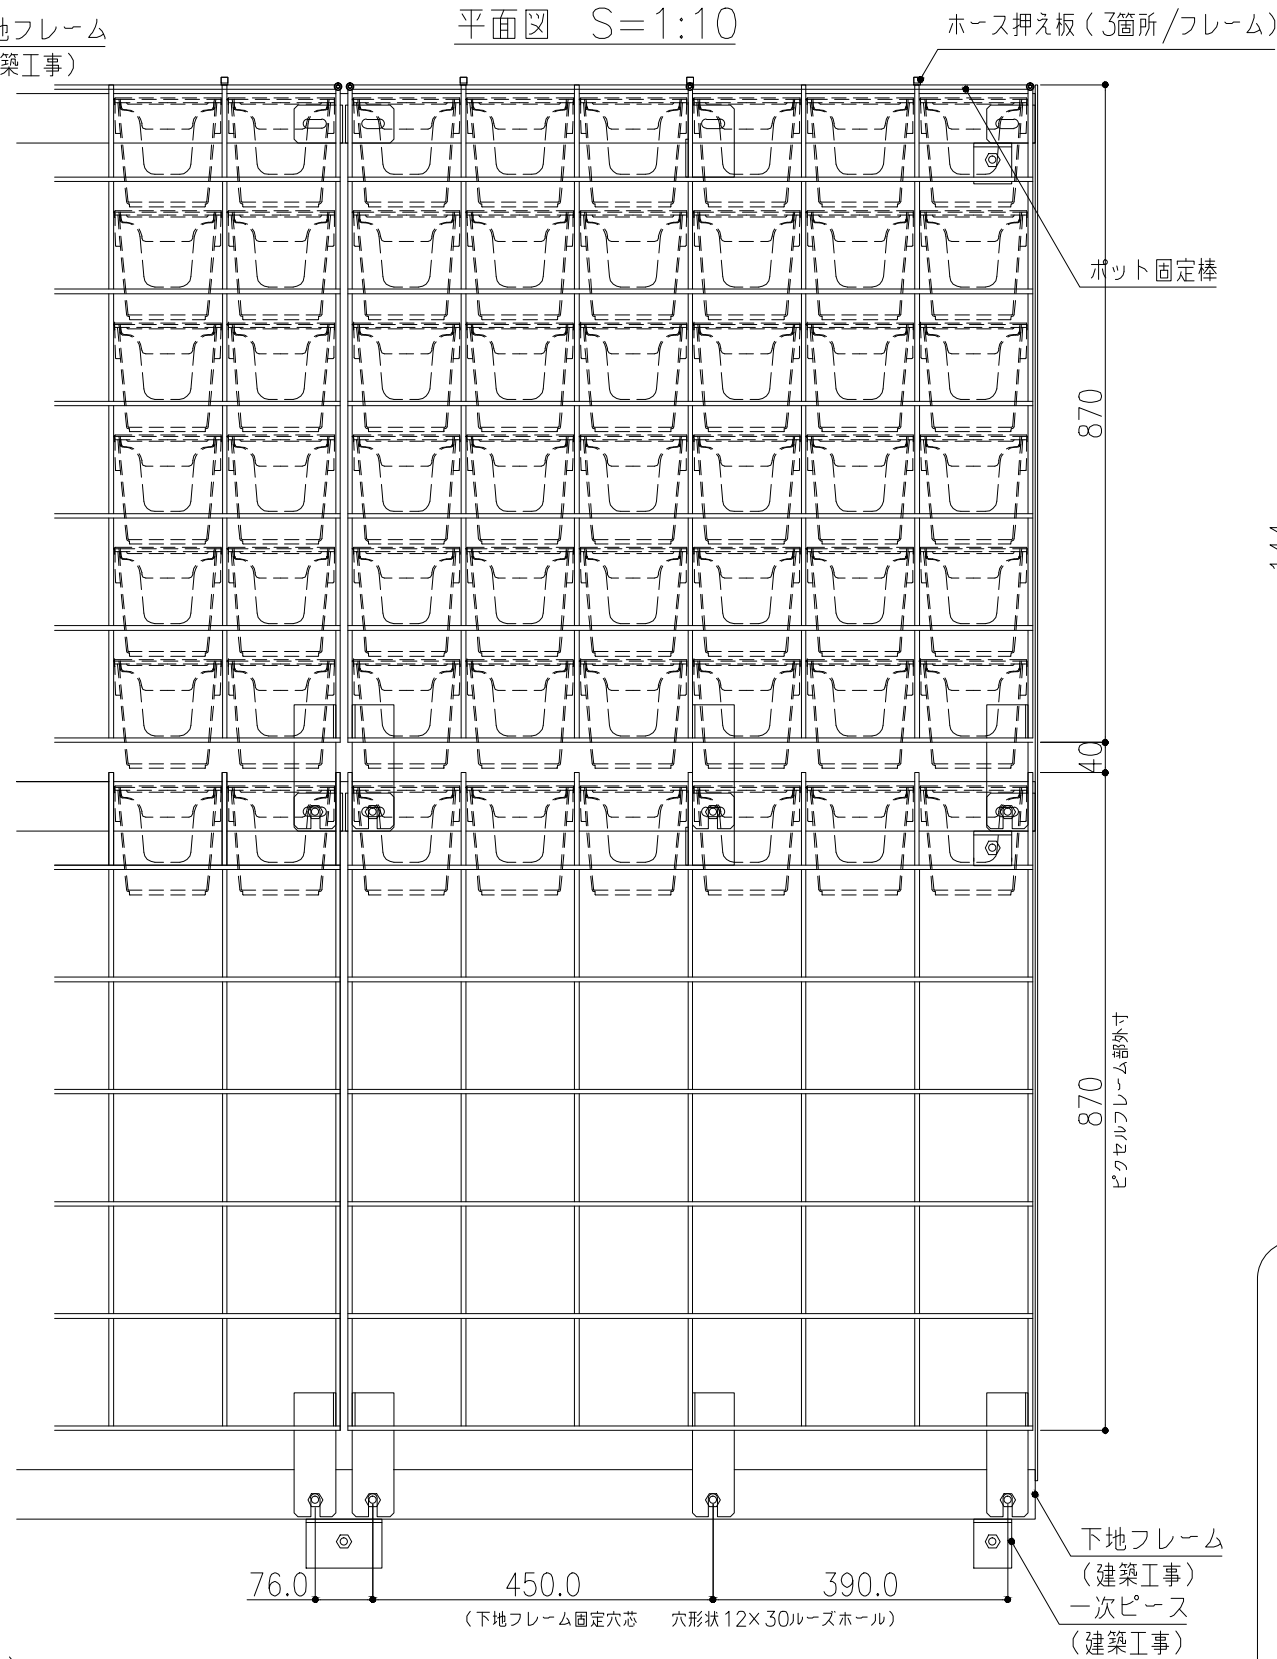

GREEN FACADE®

グリーンファサードシリーズ

東邦レオ 壁面緑化システム

A部拡大図 S=1:5

B部拡大図 S=1:5

側面図 S=1:10

平面図 S=1:10

正面図 S=1:10

ピクセルポット
正面図 S=1:4

ピクセルポット
側面図 S=1:4

東邦レオ (株) GREEN FACADE グリーンファサード ピクセル (一般名称 可変式基盤一体型壁面緑化システム)

- ピクセルフレーム
材質・仕上 スチール製 溶融亜鉛メッキ処理
サイズ 900×870×100 (36目) φ6
外寸 906×870×106
カラーバリエーション 標準色はブラック
- ピクセルポット
材質・仕上 耐候性PP
サイズ 144×142×158
カラーバリエーション 標準色はブラック
- 重量は 70kg/m² (下地フレーム、水受け樋は含みません)
- 植物は専門園場にてピクセルポットに植え付け、養生後出荷します。