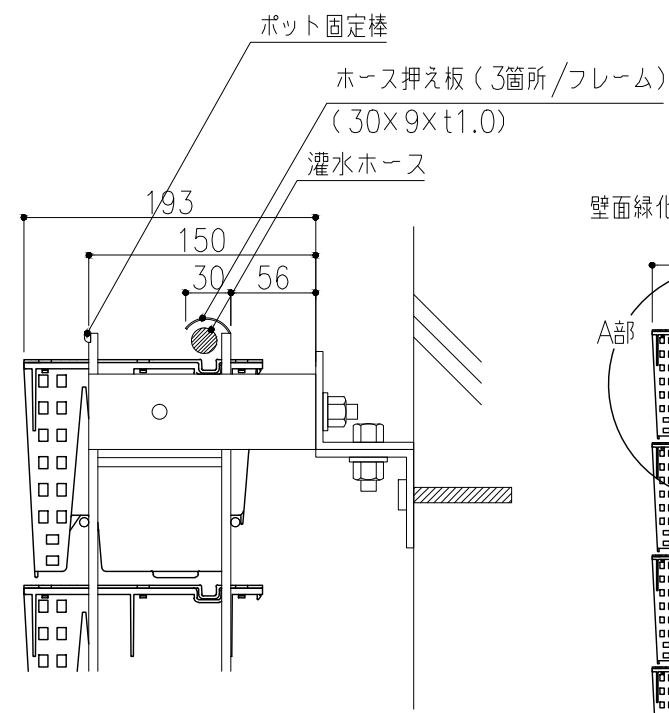

GREEN FACADE®

グリーンファサードシリーズ

東邦レオ 壁面緑化システム

A部拡大図 S=1:5

B部拡大図 S=1:5

側面図 S=1:10

平面図 S=1:10

正面図 S=1:10

ピクセルポット
正面図 S=1:4

ピクセルポット
側面図 S=1:4

東邦レオ (株) GREEN FACADE グリーンファサード ピクセル (一般名称 可変式基盤一体型壁面緑化システム)

- ピクセルフレーム
材質・仕上 スチール製 溶融亜鉛メッキ処理
サイズ 900×870×100 (36目) φ6
外寸 906×870×106
カラーバリエーション 標準色はブラック
- ピクセルポット
材質・仕上 耐候性PP
サイズ 144×142×158
カラーバリエーション 標準色はブラック
- 重量は 70kg/m² (下地フレーム、水受け樋は含みません)
- 植物は専門園場にてピクセルポットに植え付け、養生後出荷します。