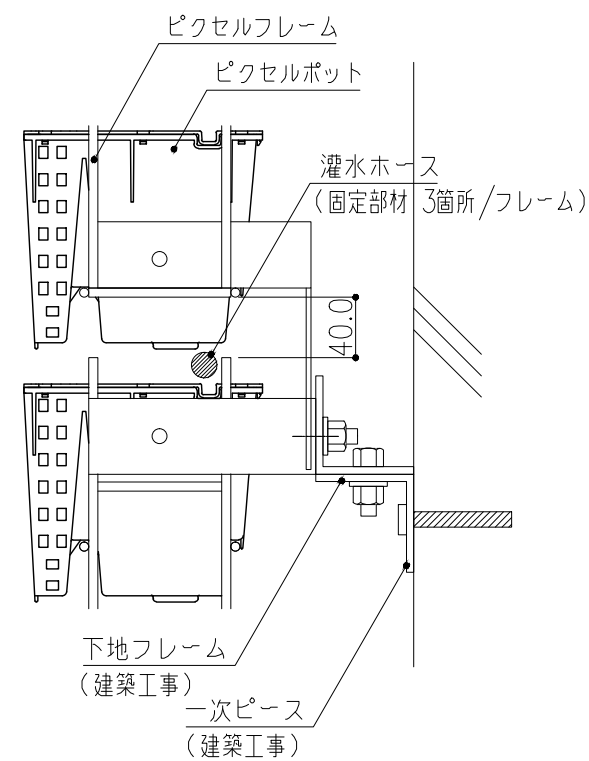

GREEN FACADE®

グリーンファサードシリーズ

東邦レオ 壁面緑化システム

A部拡大図 S=1:5

B部拡大図 S=1:5

側面図 S=1:10

平面図 S=1:10

正面図 S=1:10

ピクセルポット
正面図 S=1:4

ピクセルポット
側面図 S=1:4

東邦レオ (株) GREEN FACADE グリーンファサード ピクセル (一般名称 可変式基盤一体型壁面緑化システム)

- ピクセルフレーム
材質・仕上 スチール製 溶融亜鉛メッキ処理
サイズ 900×870×100 (36目) φ6
外寸 906×870×106
カラーバリエーション 標準色はブラック
- ピクセルポット
材質・仕上 耐候性PP
サイズ 144×142×158
カラーバリエーション 標準色はブラック
- 重量は 70kg/m² (下地フレーム、水受け樋は含みません)
- 植物は専門園場にてピクセルポットに植え付け、養生後出荷します。