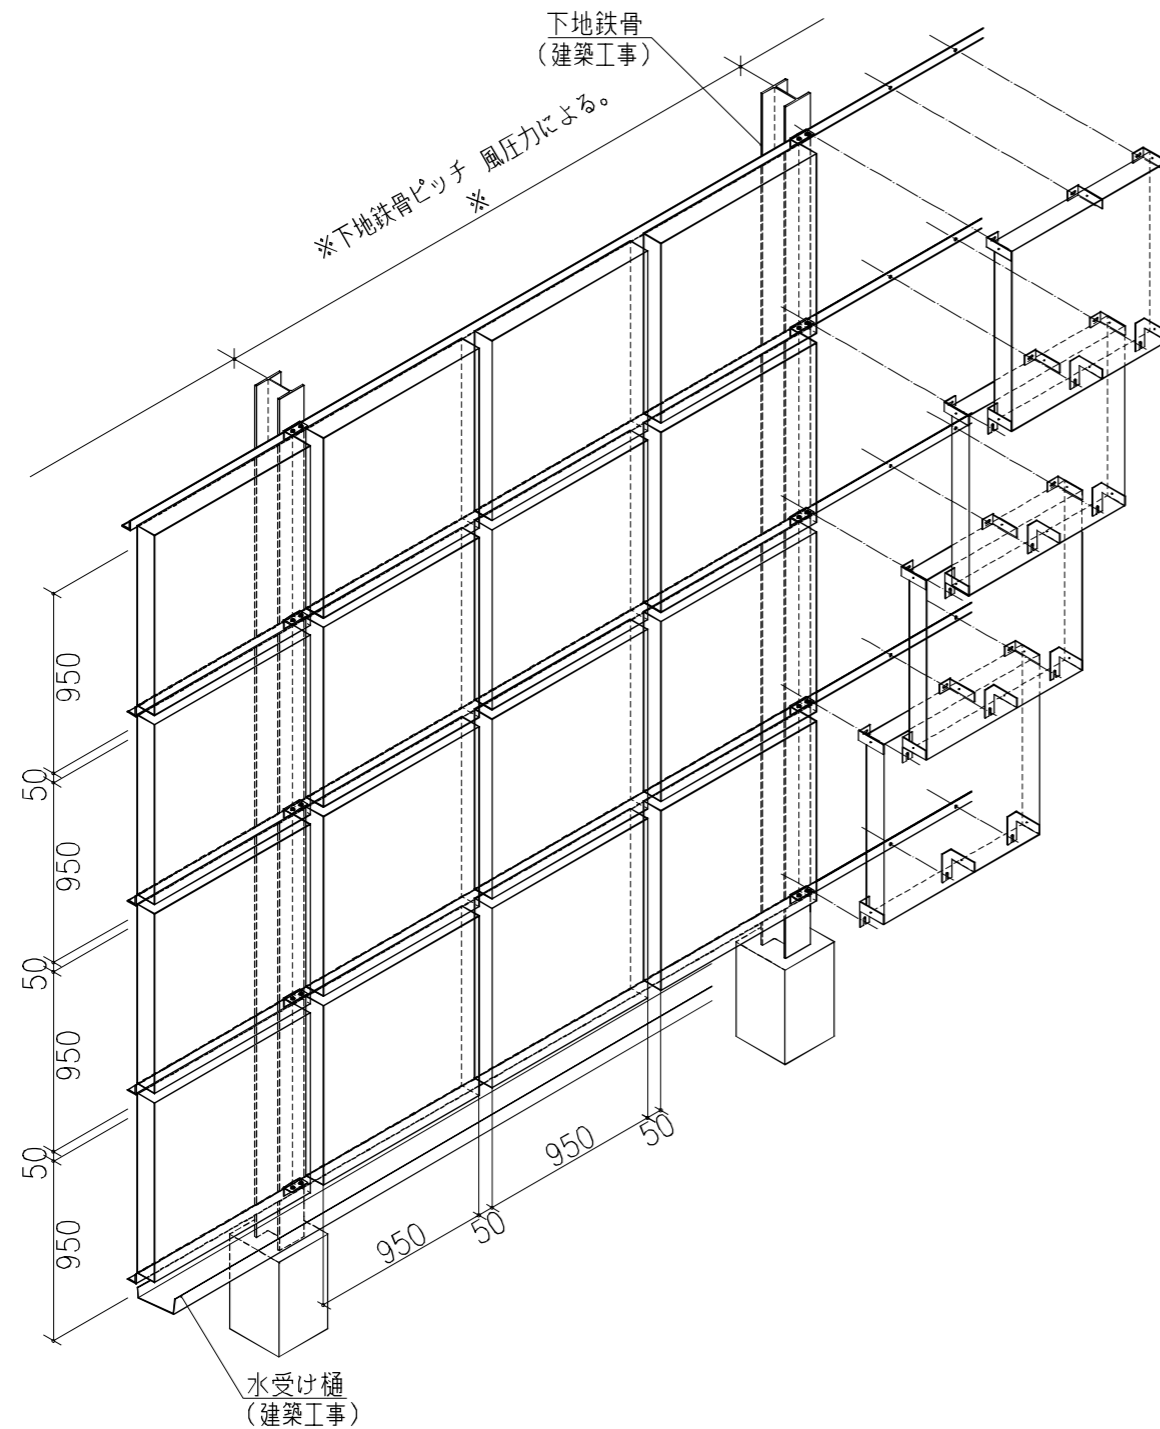

GREEN FACADE®

グリーンファサードシリーズ

東邦レオ 壁面緑化システム

ピクセル (ライト) 鋼材壁面

取付イメージ図集 ピクセル (ライト)