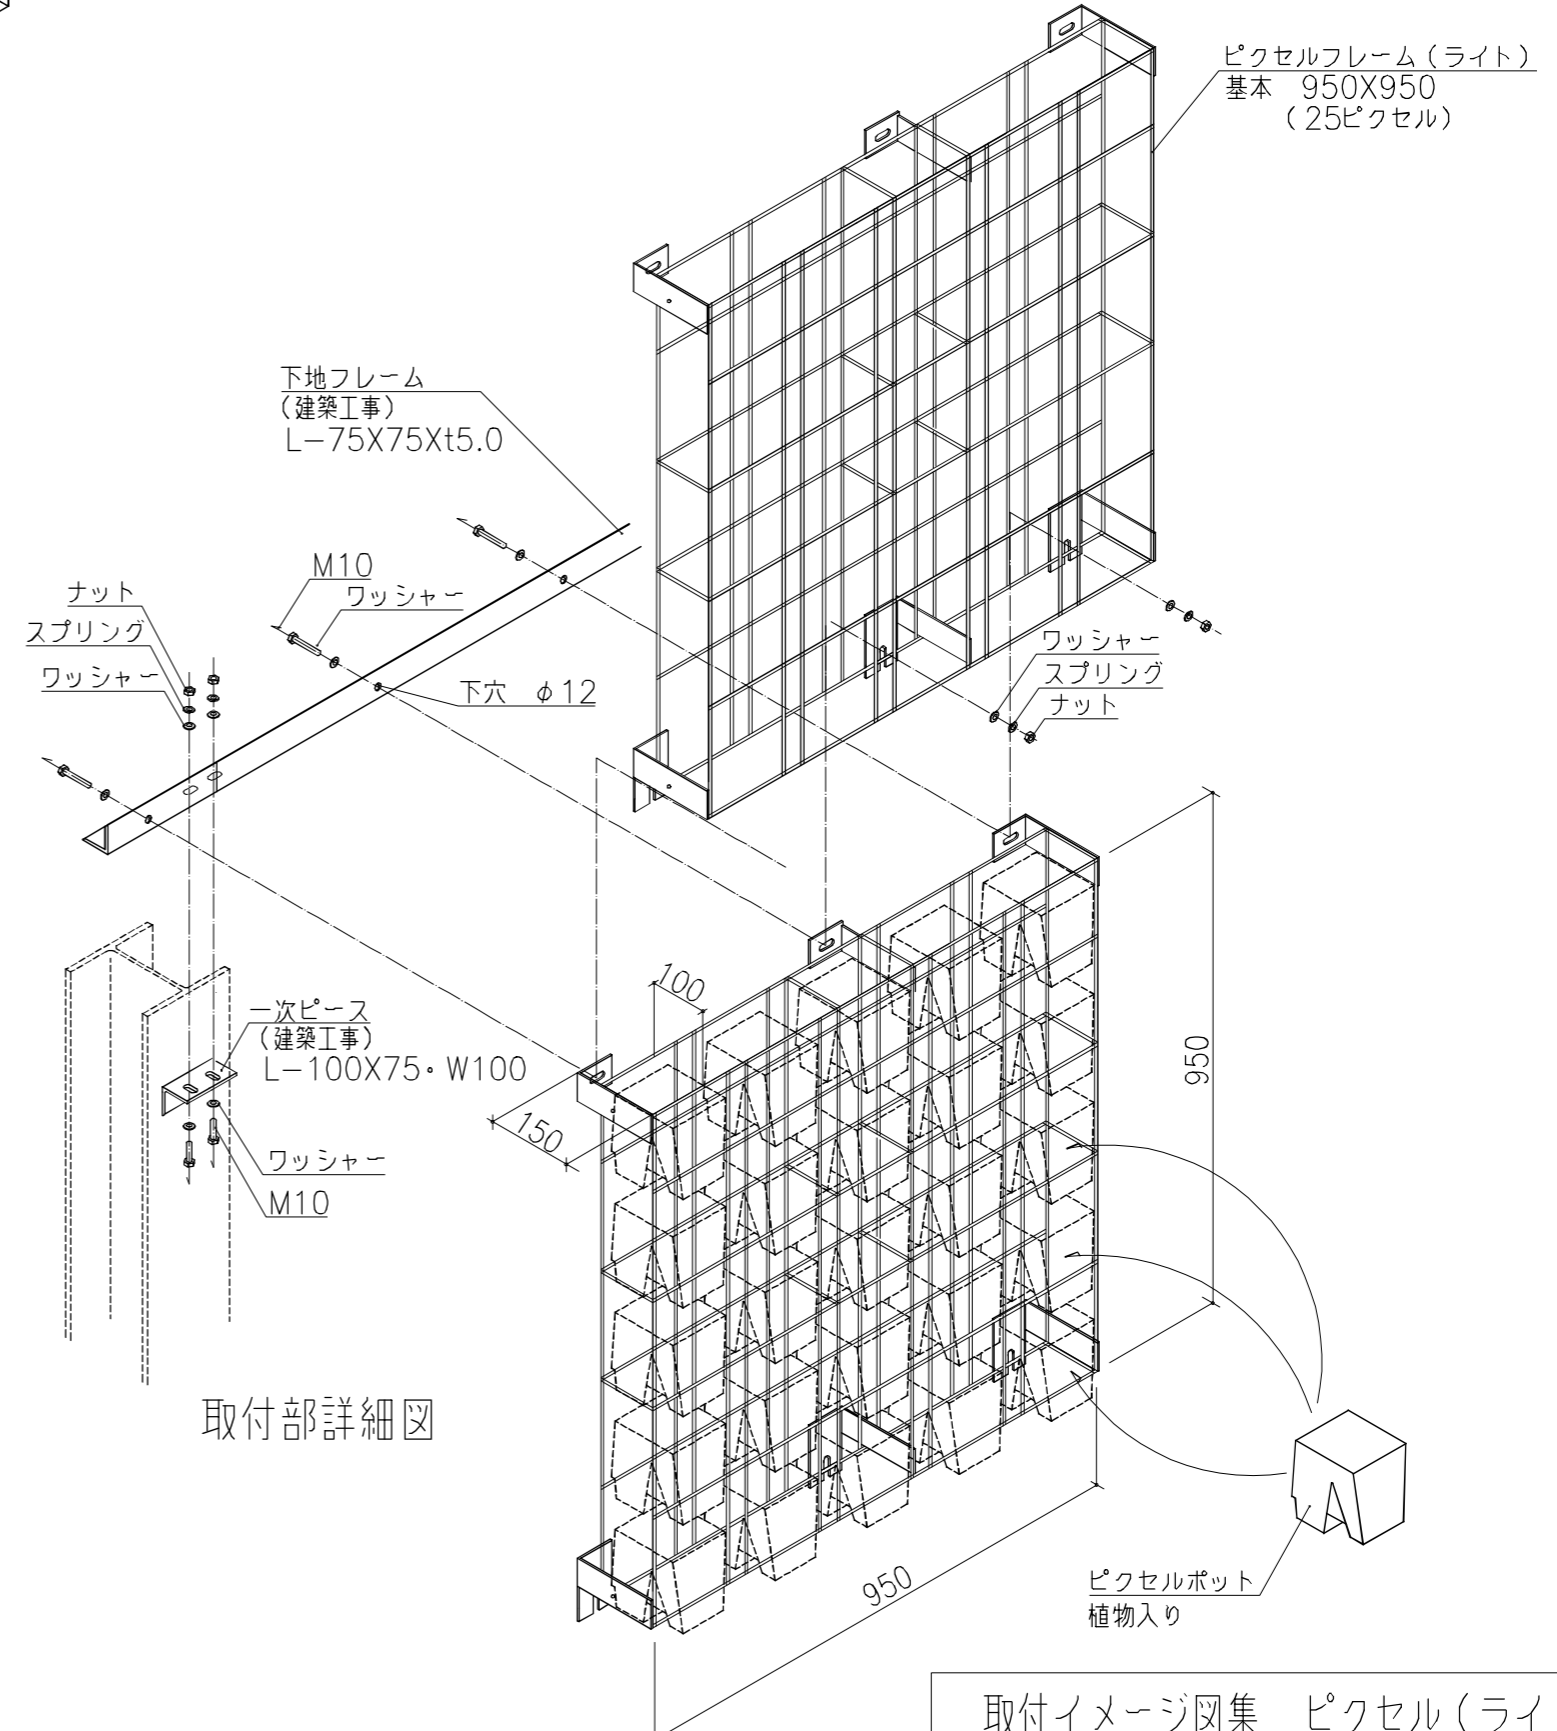

GREEN FACADE®

グリーンファサードシリーズ

東邦レオ 壁面緑化システム

ピクセル (ライト) 鋼材壁面

取付イメージ図集 ピクセル (ライト)