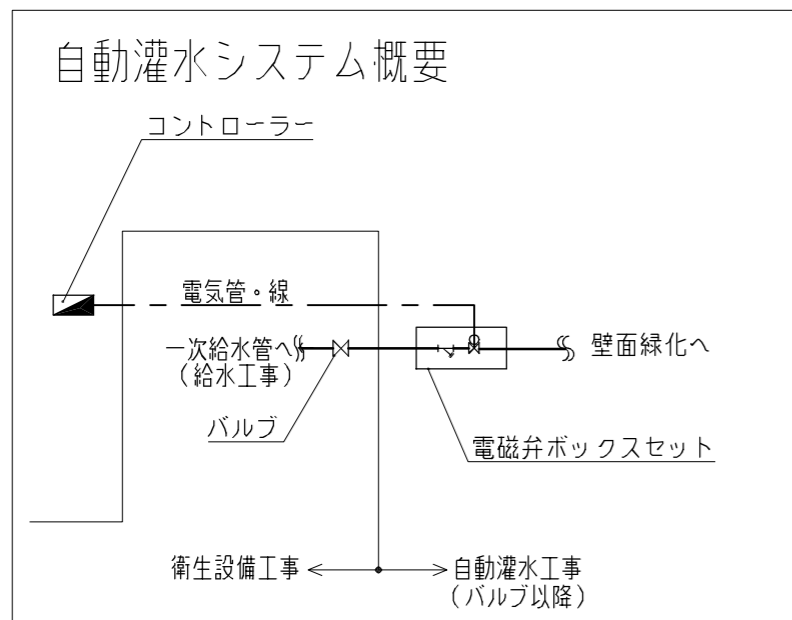

GREEN FACADE®

グリーンファサードシリーズ

東邦レオ 壁面緑化システム

ピクセル (ライト) 鋼材壁面

取付イメージ図集 ピクセル (ライト)