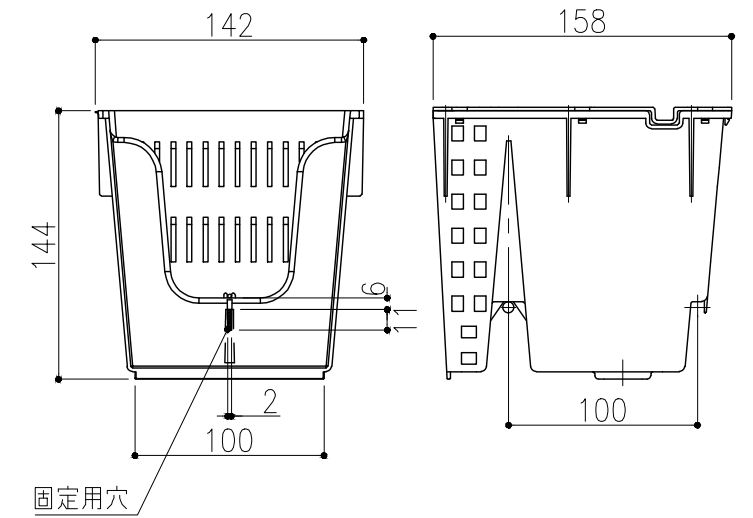

GREEN FACADE®

グリーンファサードシリーズ

東邦レオ 壁面緑化システム

側面ボーダーパネルt1.6

東邦レオ (株) GREEN FACADE グリーンファサード ピクセル (一般名称 可変式基盤一体型壁面緑化システム)

- ・ピクセルフレーム (ライト 5×5)
材質・仕上 スチール製 溶融亜鉛メッキ処理
サイズ 950×950×100 (25目) φ6
外寸 956×956×106
- ・ピクセルポット
カラーバリエーション 標準色はブラック
材質・仕上 耐候性PP
サイズ 144×142×158
カラーバリエーション 標準色はブラック
- ・重量は 45kg/m² (下地フレーム、水受け樋は含みません)
- ・植物は専門圃場にてピクセルポットに植え付け、養生後出荷します。