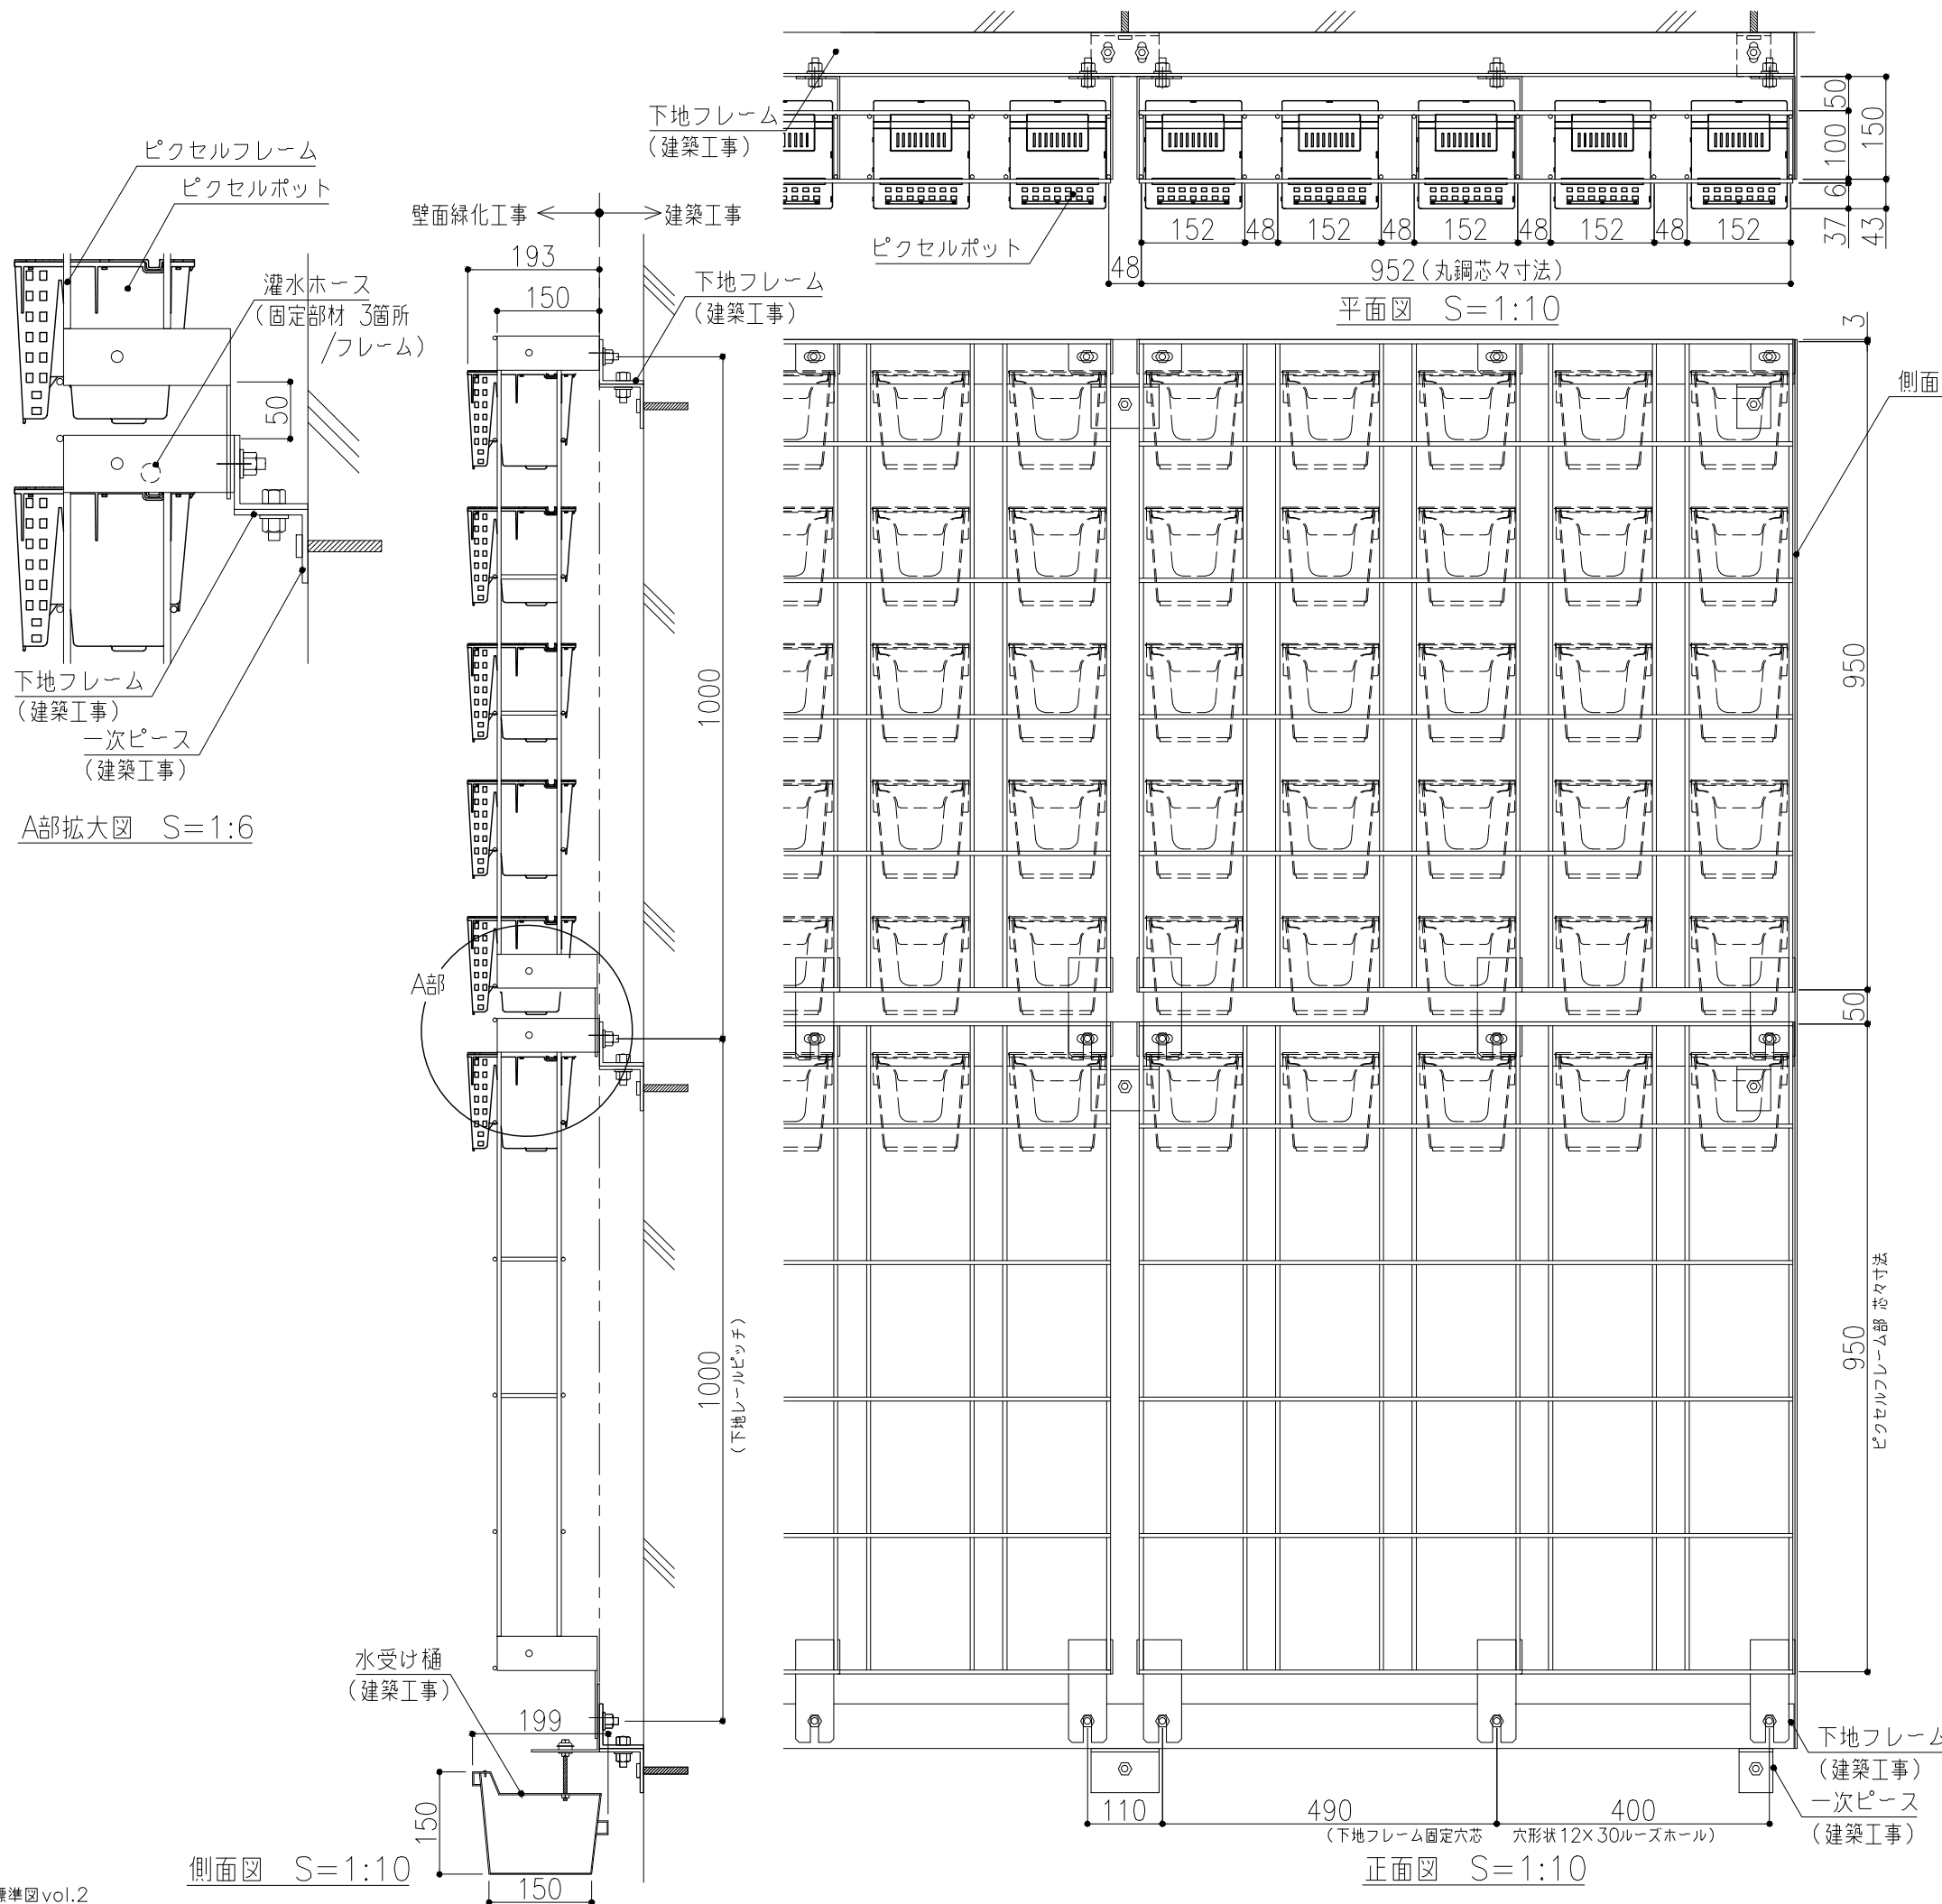

GREEN FACADE®

グリーンファサードシリーズ

東邦レオ 壁面緑化システム

側面ボーダーパネルt1.6

東邦レオ (株) GREEN FACADE グリーンファサード ピクセル (一般名称 可変式基盤一体型壁面緑化システム)

- ・ピクセルフレーム (ライト 5×5)
材質・仕上 スチール製 溶融亜鉛メッキ処理
サイズ 950×950×100 (25目) φ6
外寸 956×956×106
- ・ピクセルポット
カラーバリエーション 標準色はブラック
材質・仕上 耐候性PP
サイズ 144×142×158
カラーバリエーション 標準色はブラック
- ・重量は 45kg/m² (下地フレーム、水受け樋は含みません)
- ・植物は専門圃場にてピクセルポットに植え付け、養生後出荷します。