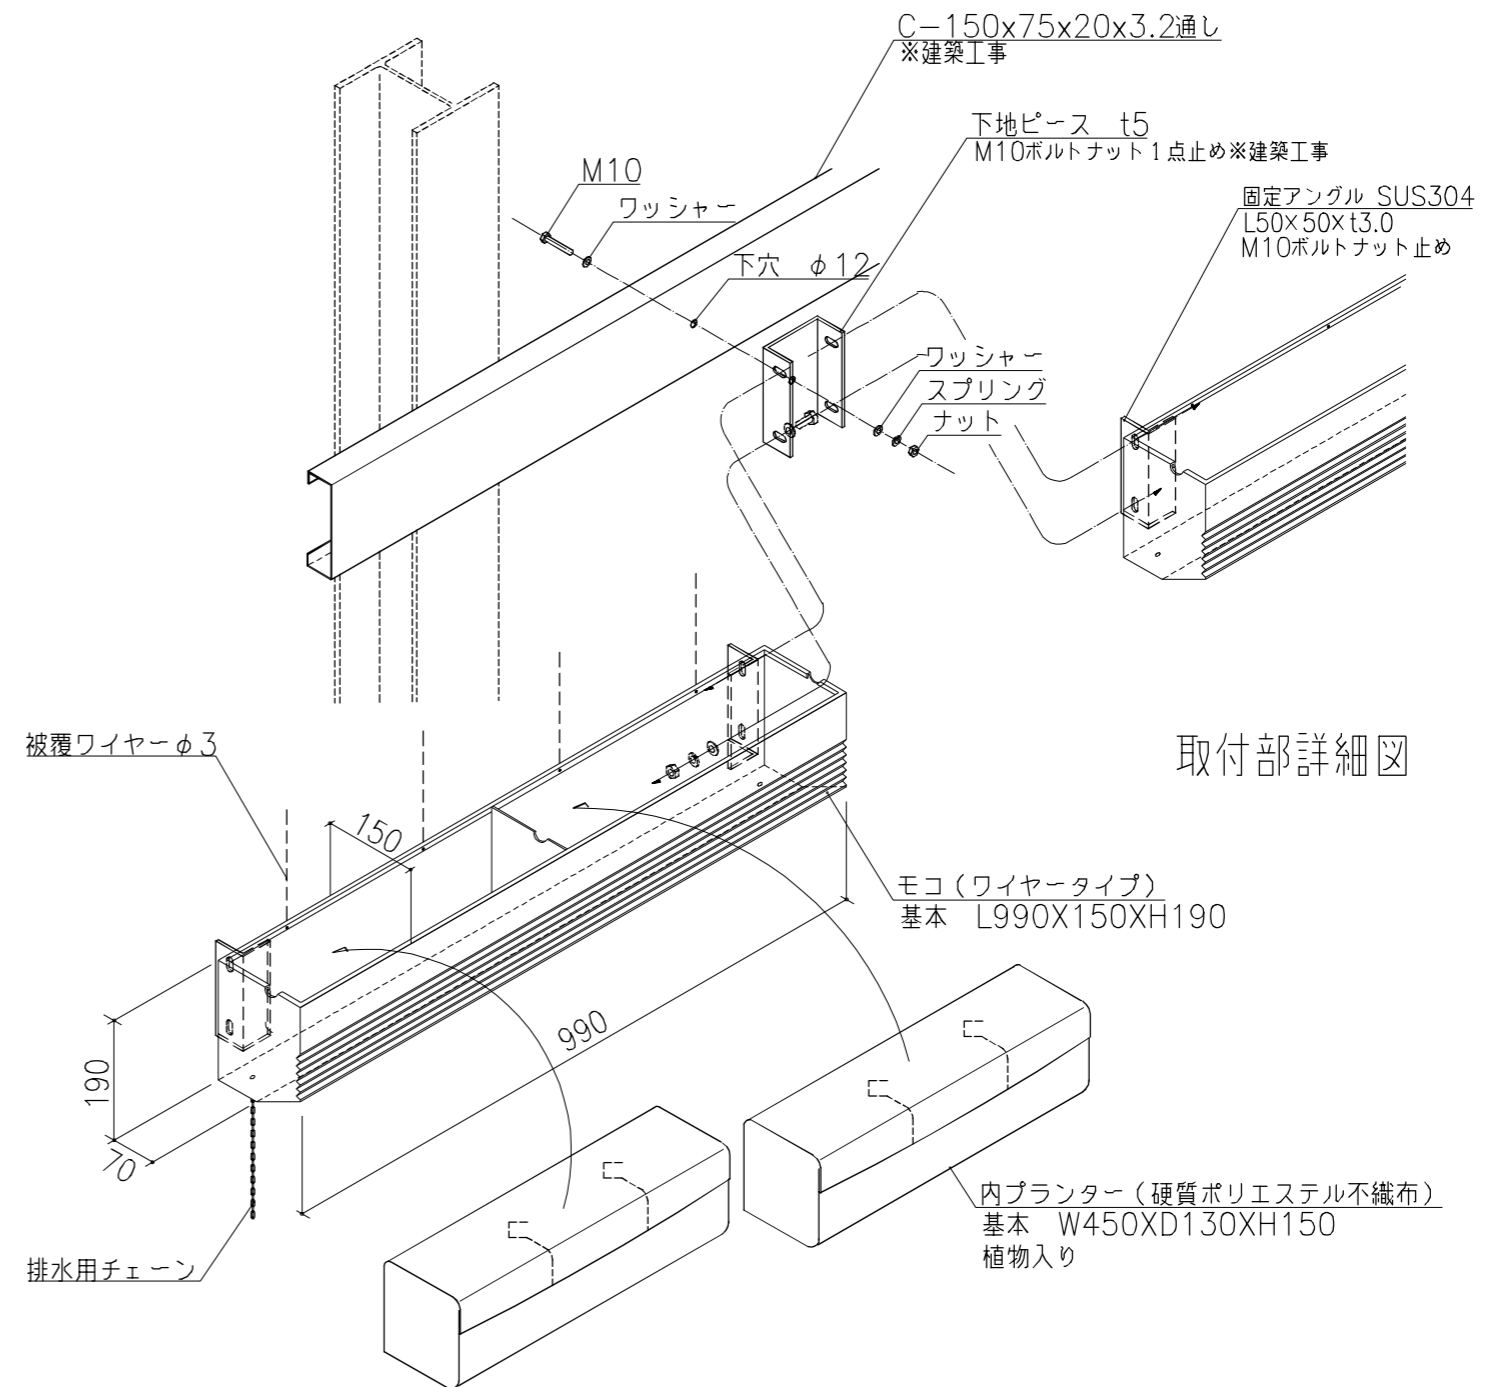

## 東邦レオ 壁面緑化システム

グリーンファサード・モコ (ワイヤータイプ) 鋼材壁面

取付イメージ図集 グリーンファサード・モコ (ワイヤータイプ)