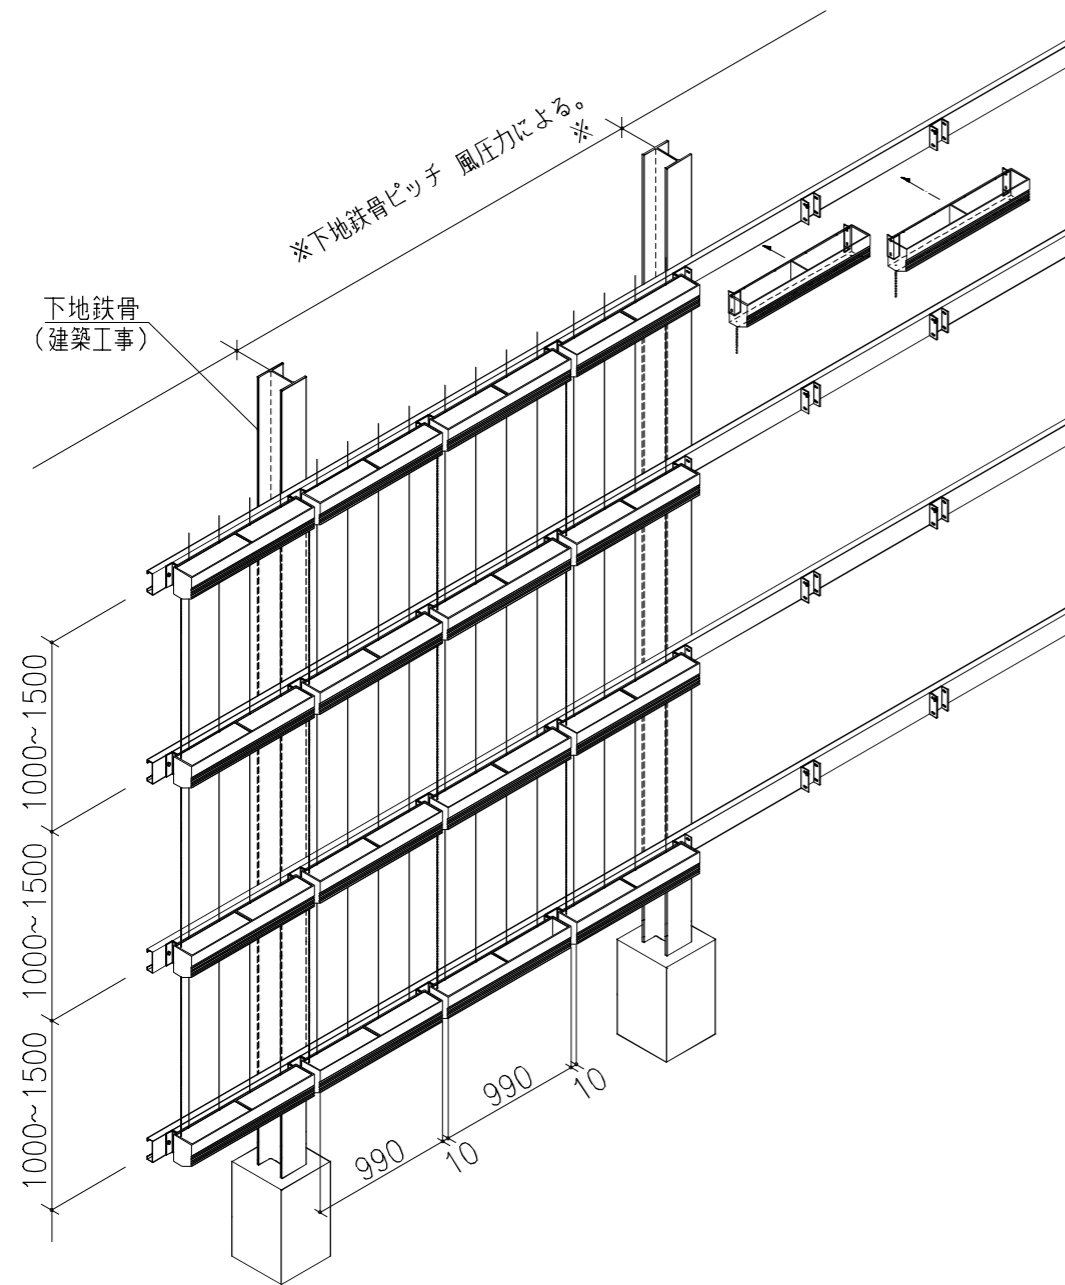

## 東邦レオ 壁面緑化システム

グリーンファサード・モコ (ワイヤータイプ) 鋼材壁面

取付イメージ図集 グリーンファサード・モコ (ワイヤータイプ)