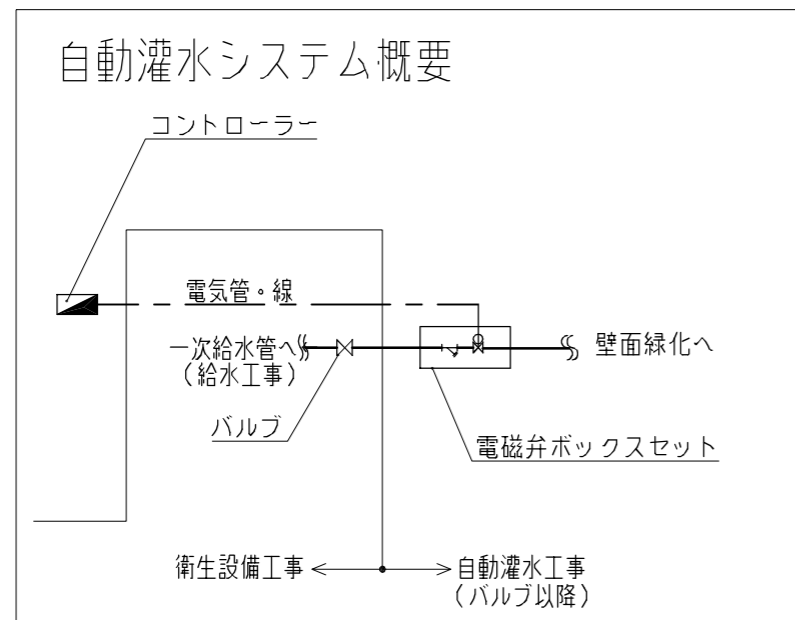

## 東邦レオ 壁面緑化システム

グリーンファサード・モコ (ワイヤータイプ) 鋼材壁面

取付イメージ図集 グリーンファサード・モコ (ワイヤータイプ)